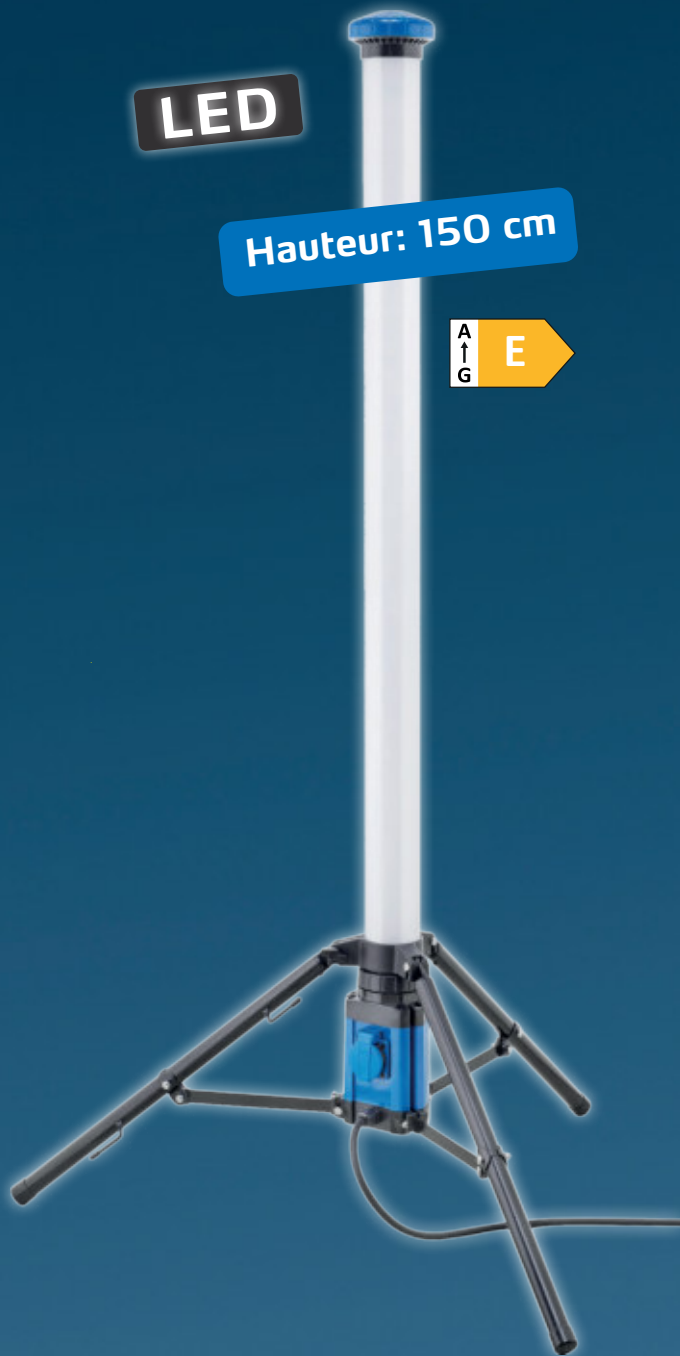

Lumière et Chaleur 2022

Trouvez toujours la bonne solution pendant les jours
sombres et froids

LED

Hauteur: 180 cm

A ↑ G E

LED Tower

Éclairage à 360° à très haut rendement lumineux.

Avec prise de courant supplémentaire à contact de protection. À l'abri de la poussière et des éclaboussures d'eau grâce à la protection IP54.

LED

Hauteur: 150 cm

A ↑ G E

LED Tower 72 W

Art.-Nr. 60 11 60

 8.280 lm	 30.000 h	 3 m	6.400 K
			IP 54

LED Tower 100 W

Art.-Nr. 60 11 90

 11.000 lm	 30.000 h	 5 m	6.500 K
			IP 54

LED

A ↑ G F

Power LED 100 W colorchange

Projecteur LED robuste à très haut rendement lumineux et température de couleur réglable pour obtenir des différents effets lumineux.

Art.-Nr. 60 11 00

8.800 lm	30.000 h	3 m	6.500 K / 4.500 K / 2.700 K
			IP 54

LED

A ↑ G F

Power LED 50 W LIGHT

Projecteur LED robuste à très haut rendement lumineux.

Projecteur LED, au poids léger, avec poignée pratique. À l'abri de la poussière et des éclaboussures d'eau grâce à la protection IP54.