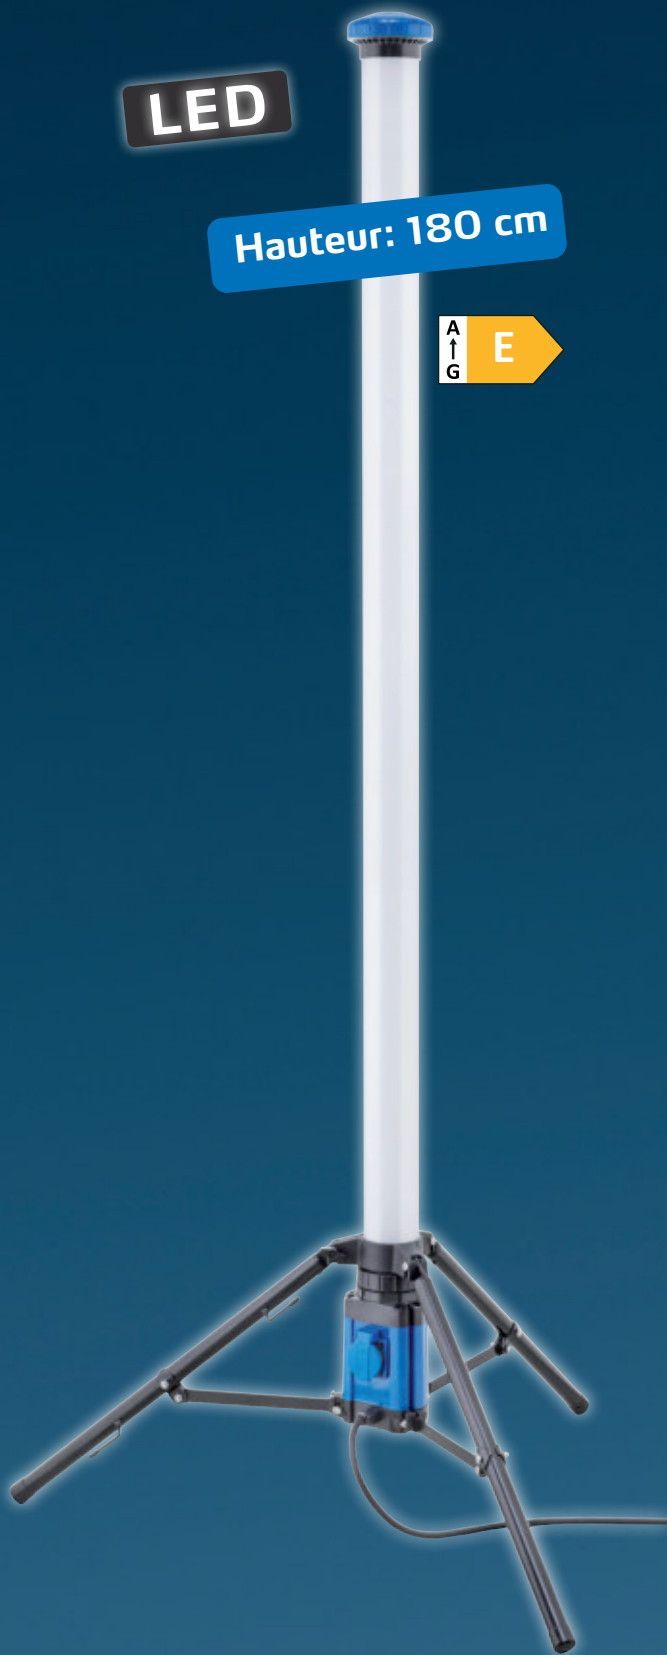

Lumière et Chaleur 2022

Trouvez toujours la bonne solution pendant les jours
sombres et froids

LED

Hauteur: 180 cm

A ↑ G E

LED Tower

Éclairage à 360° à très haut rendement lumineux.

Avec prise de courant supplémentaire à contact de protection. À l'abri de la poussière et des éclaboussures d'eau grâce à la protection IP54.

LED

Hauteur: 150 cm

A ↑ G E

LED Tower 72 W

Art.-Nr. 60 11 60

 8.280 lm	 30.000 h	 3 m	6.400 K
			IP 54

LED Tower 100 W

Art.-Nr. 60 11 90

 11.000 lm	 30.000 h	 5 m	6.500 K
			IP 54

LED

A ↑ G F

Power LED 100 W colorchange

Projecteur LED robuste à très haut rendement lumineux et température de couleur réglable pour obtenir des différents effets lumineux.

Art.-Nr. 60 11 00

8.800 lm	30.000 h	3 m	6.500 K / 4.500 K / 2.700 K
			IP 54

LED

A ↑ G F

Power LED 50 W LIGHT

Projecteur LED robuste à très haut rendement lumineux.

Projecteur LED, au poids léger, avec poignée pratique. À l'abri de la poussière et des éclaboussures d'eau grâce à la protection IP54.