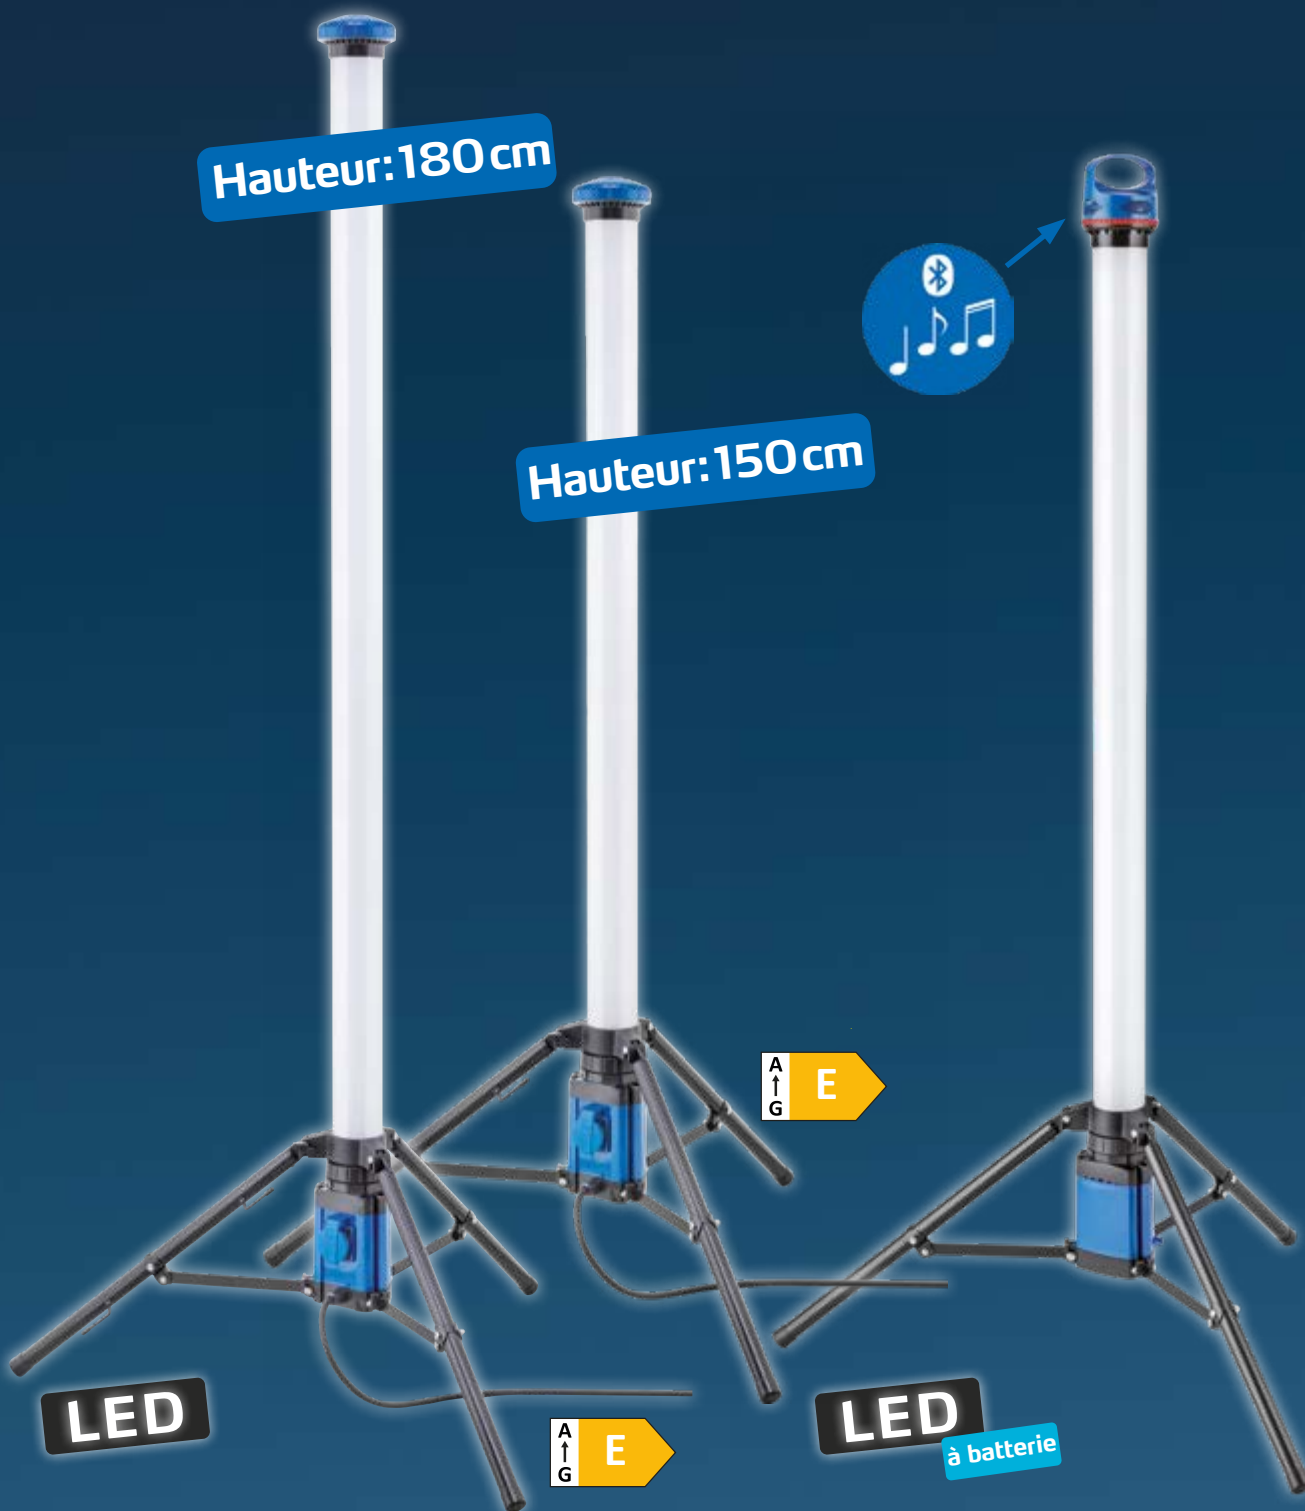

STORCH[®]

Je prends de l'avance.

Lumière et Chaleur

Trouvez toujours la bonne solution pendant les jours
sombres et froids

LED Tower 72 W + 100 W

Éclairage à 360° à très haut rendement lumineux

Avec prise de courant supplémentaire à contact de protection. À l'abri de la poussière et des éclaboussures d'eau grâce à la protection IP54.

N° d'art. 60 11 60

8.280 lm	30.000 h	3 m	6.400 K
			IP 54

Art.-Nr. 60 11 90

11.000 lm	30.000 h	5 m	6.500 K
			IP 54

LED Tower à batterie 36 W

Éclairage à 360° avec fonction batterie pour utilisation mobile.

NOUVEAU!

LED à batterie

LED Bell 30 W à batterie

Éclairage à 360°, flexible: s'accroche ou se pose

Également utilisable à l'extérieur grâce à la protection IP65. Hub USB avec fonction de charge à utiliser en déplacement.

N° d'art. 60 11 58

5.200 lm	30.000 h	3 m	6.500 K
			IP 54

NOUVEAU!

Power LED 15 W à batterie
Petit projecteur à grande mobilité

Petit projecteur LED à batterie, très robuste, sur pied ou à fixation par aimant. Protection contre les poussières et les éclaboussures d'eau: classe IP54.