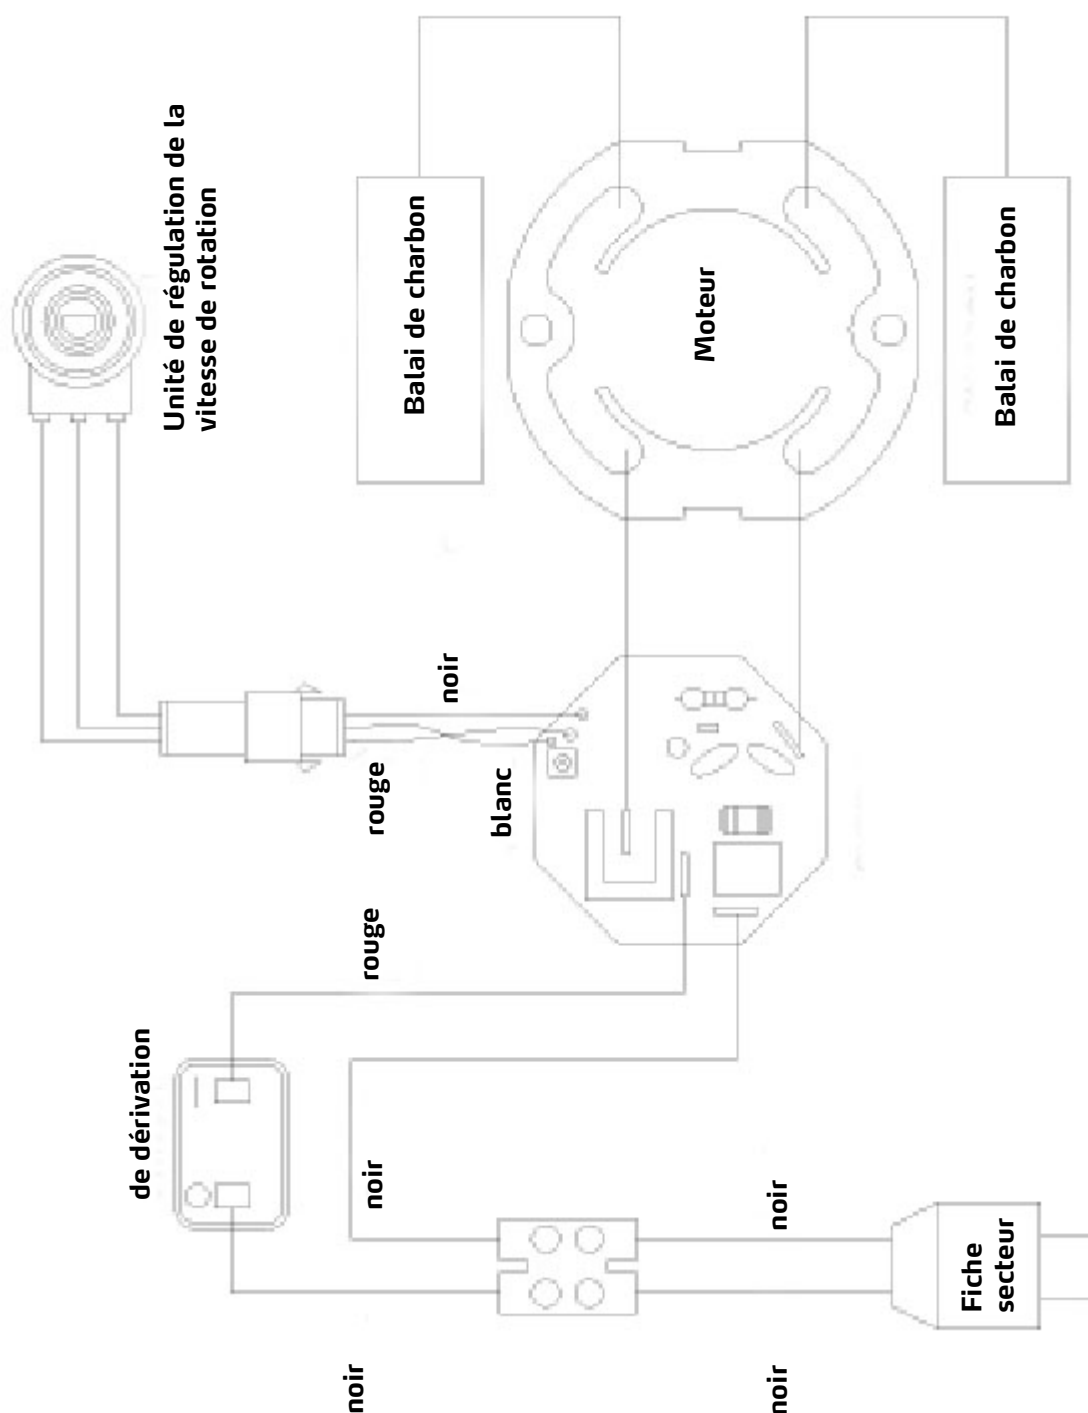

Plan des connexions 230 V

Ponceuse « Spider » / « Spider S » pour murs et plafonds 62 50 00

Schéma éclaté

Nomenclature de pièces

N°	Désignation	Référence	x
1	Câble d'alimentation	624527	1
2	Protection anti-pliage	624528	1
3	Tuyau asp. 4 m avec raccords	624501	1
4	Raccord à baïonnette destiné à un tuyau d'aspirateur	624517	1
5	Vis M4x16 pour le boîtier	624546	7
6	Cache de poignée droit	625001	1
7	Cache de poignée gauche	625002	1
8	Collier de câble	624547	1
9	Vis collier de câble	624548	2
10	Vis électronique	624549	2
11,78	Régulation du régime	624502	1
12	Connecteur enfichable	624550	1
13	Conducteur AG 16 cm x 10 mm	624536	1
14	Conducteur 7 cm	624537	1
15	Conducteur 16 cm x 10 mm	624538	1
16	Commutateur	624585	1
18	Charbon	625003	2
19	Balai de charbon	625004	2
20,76	Carter du moteur	625005	1
21	Stator	624521	1
22	Vis stator	624553	2
23	Roulement à billes ancre	624522	2
24	Ancre	624523	1
25	Plaque d'engrenage	624554	1
26	Douille 6 x 10 x 7	624555	3
27	Roue intermédiaire	624556	1
28	Entraînement de la roue intermédiaire	624557	1
29	Bague de sécurité broche / roue dentée	624580	1
30	Roue de sortie	624558	1
31	Vis M 5 x 10	624559	4
32	Carter de protection des engrenages	624560	1
33	Vis avec rondelle réducteur	624561	3
34	Bague de fixation broche/palier	624562	1
35	Roulement à billes 6200 2 RS réducteur	624563	1
36	Clavette à ressort 3 x 8	624564	1
37	Broche réducteur	624565	1
38	Arbre arrière d'entraînement 254 mm	624566	1
38 A	Arbre d'entraînement arrière	624507	1
39	Tube de rallonge 539,22 mm	624567	1
39 A	Tube de rallonge	624526	1
40	Poignée en mousse	624568	1
40 A	Poignée en mousse	624569	1
41	Douille de connexion arbre d'entraînement	624570	1
42	Roulement à billes 6001 2 RS douille de connexion	624571	1
43	Bague de fixation intérieure S-12	624572	1