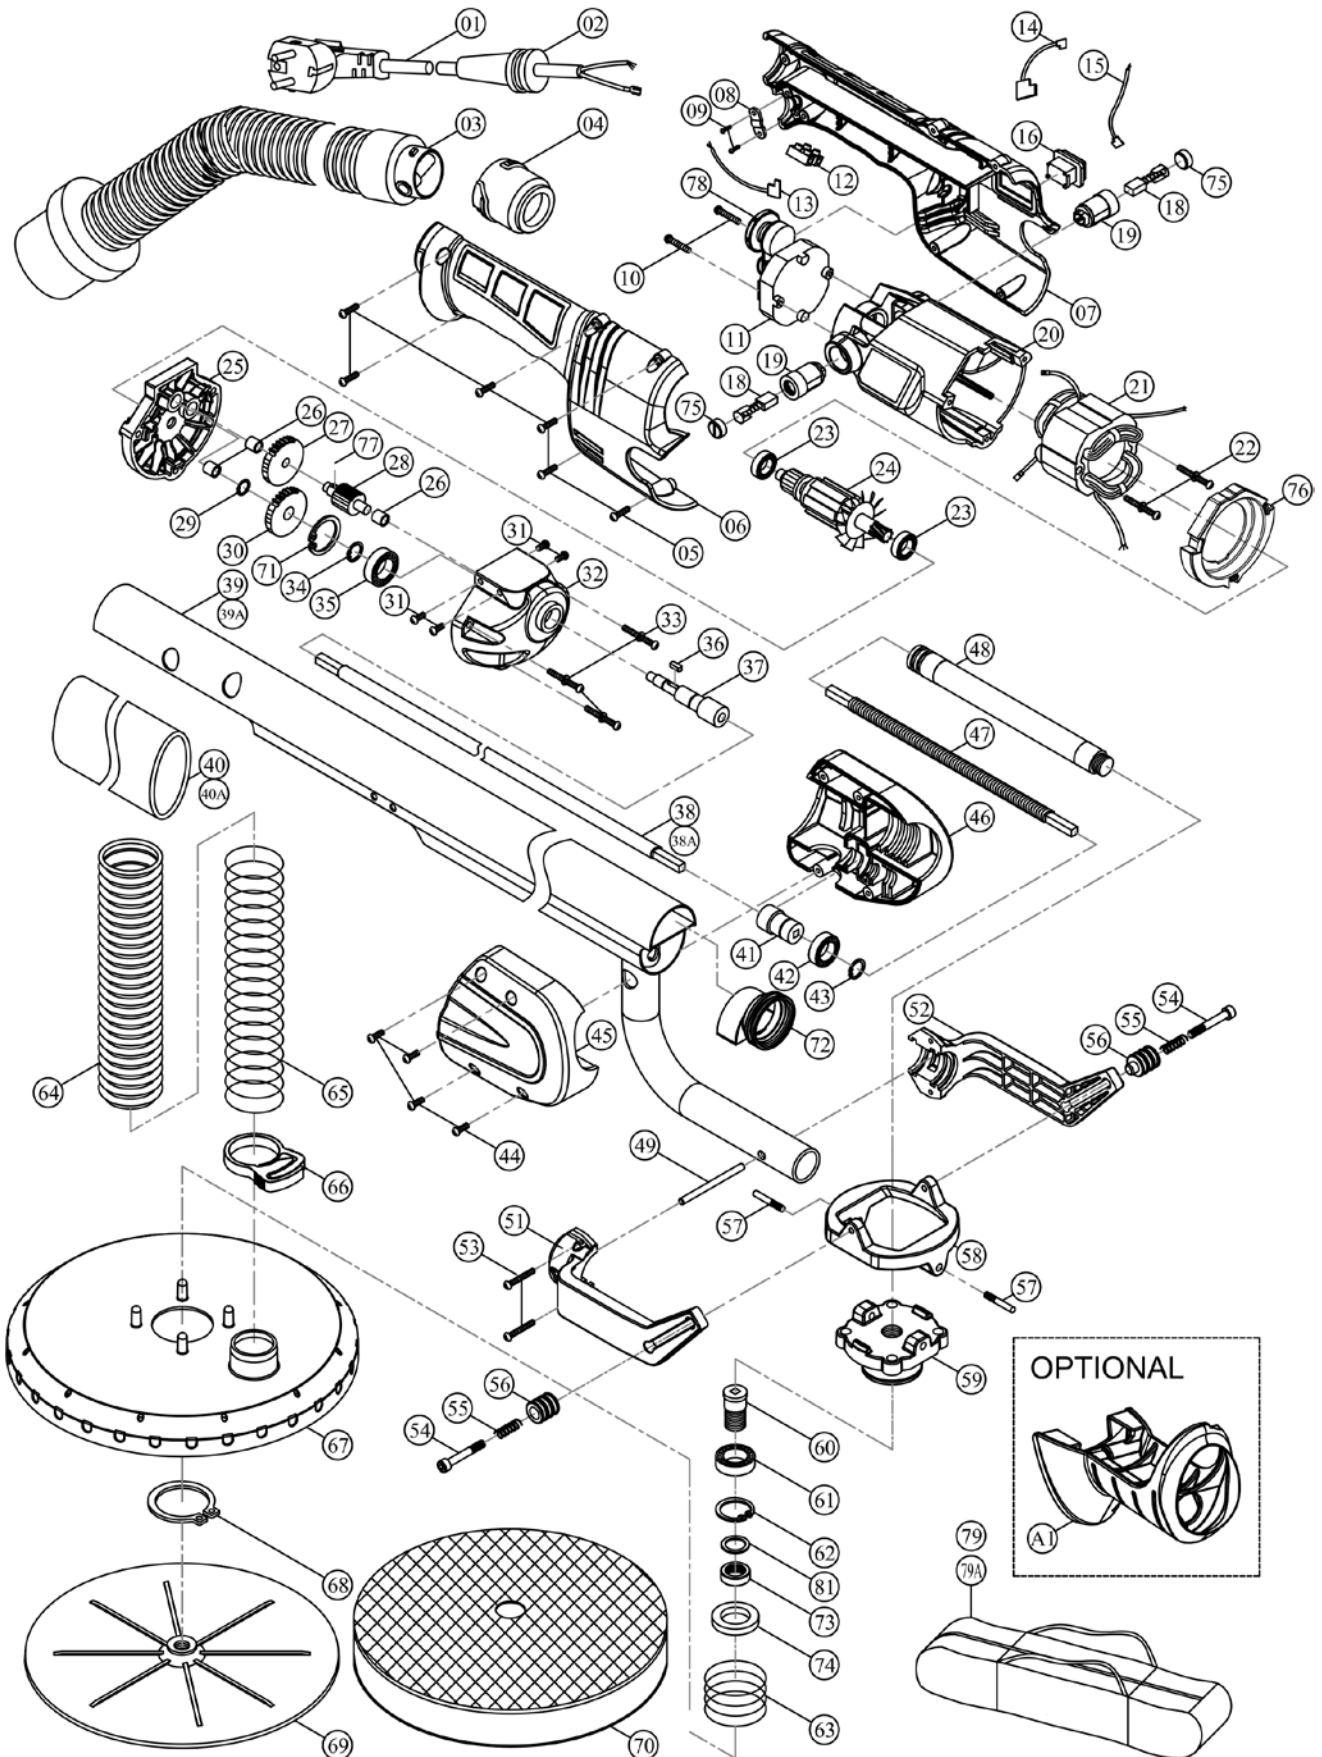

Plan des connexions 230 V

Ponceuse « Spider » / « Spider S » pour murs et plafonds 62 50 00

Schéma éclaté

Nomenclature de pièces

N°	Désignation	Référence	x
1	Câble d'alimentation	624527	1
2	Protection anti-pliage	624528	1
3	Tuyau asp. 4 m avec raccords	624501	1
4	Raccord à baïonnette destiné à un tuyau d'aspirateur	624517	1
5	Vis M4x16 pour le boîtier	624546	7
6	Cache de poignée droit	625001	1
7	Cache de poignée gauche	625002	1
8	Collier de câble	624547	1
9	Vis collier de câble	624548	2
10	Vis électronique	624549	2
11,78	Régulation du régime	624502	1
12	Connecteur enfichable	624550	1
13	Conducteur AG 16 cm x 10 mm	624536	1
14	Conducteur 7 cm	624537	1
15	Conducteur 16 cm x 10 mm	624538	1
16	Commutateur	624585	1
18	Charbon	625003	2
19	Balai de charbon	625004	2
20,76	Carter du moteur	625005	1
21	Stator	624521	1
22	Vis stator	624553	2
23	Roulement à billes ancre	624522	2
24	Ancre	624523	1
25	Plaque d'engrenage	624554	1
26	Douille 6 x 10 x 7	624555	3
27	Roue intermédiaire	624556	1
28	Entraînement de la roue intermédiaire	624557	1
29	Bague de sécurité broche / roue dentée	624580	1
30	Roue de sortie	624558	1
31	Vis M 5 x 10	624559	4
32	Carter de protection des engrenages	624560	1
33	Vis avec rondelle réducteur	624561	3
34	Bague de fixation broche/palier	624562	1
35	Roulement à billes 6200 2 RS réducteur	624563	1
36	Clavette à ressort 3 x 8	624564	1
37	Broche réducteur	624565	1
38	Arbre arrière d'entraînement 254 mm	624566	1
38 A	Arbre d'entraînement arrière	624507	1
39	Tube de rallonge 539,22 mm	624567	1
39 A	Tube de rallonge	624526	1
40	Poignée en mousse	624568	1
40 A	Poignée en mousse	624569	1
41	Douille de connexion arbre d'entraînement	624570	1
42	Roulement à billes 6001 2 RS douille de connexion	624571	1
43	Bague de fixation intérieure S-12	624572	1