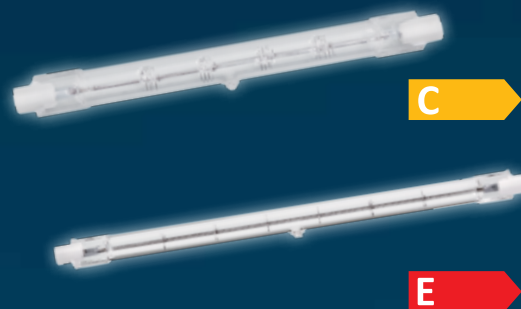

Ampoule halogène de rechange 400 + 1.000 W

Rendement lumineux très élevé de jusqu'à 22.000 lm

Art.-Nr. 60 12 14

8.545 lm	2.000 h	2.700 K

Art.-Nr. 60 12 37

22.000 lm	1.000 h	2.700 K