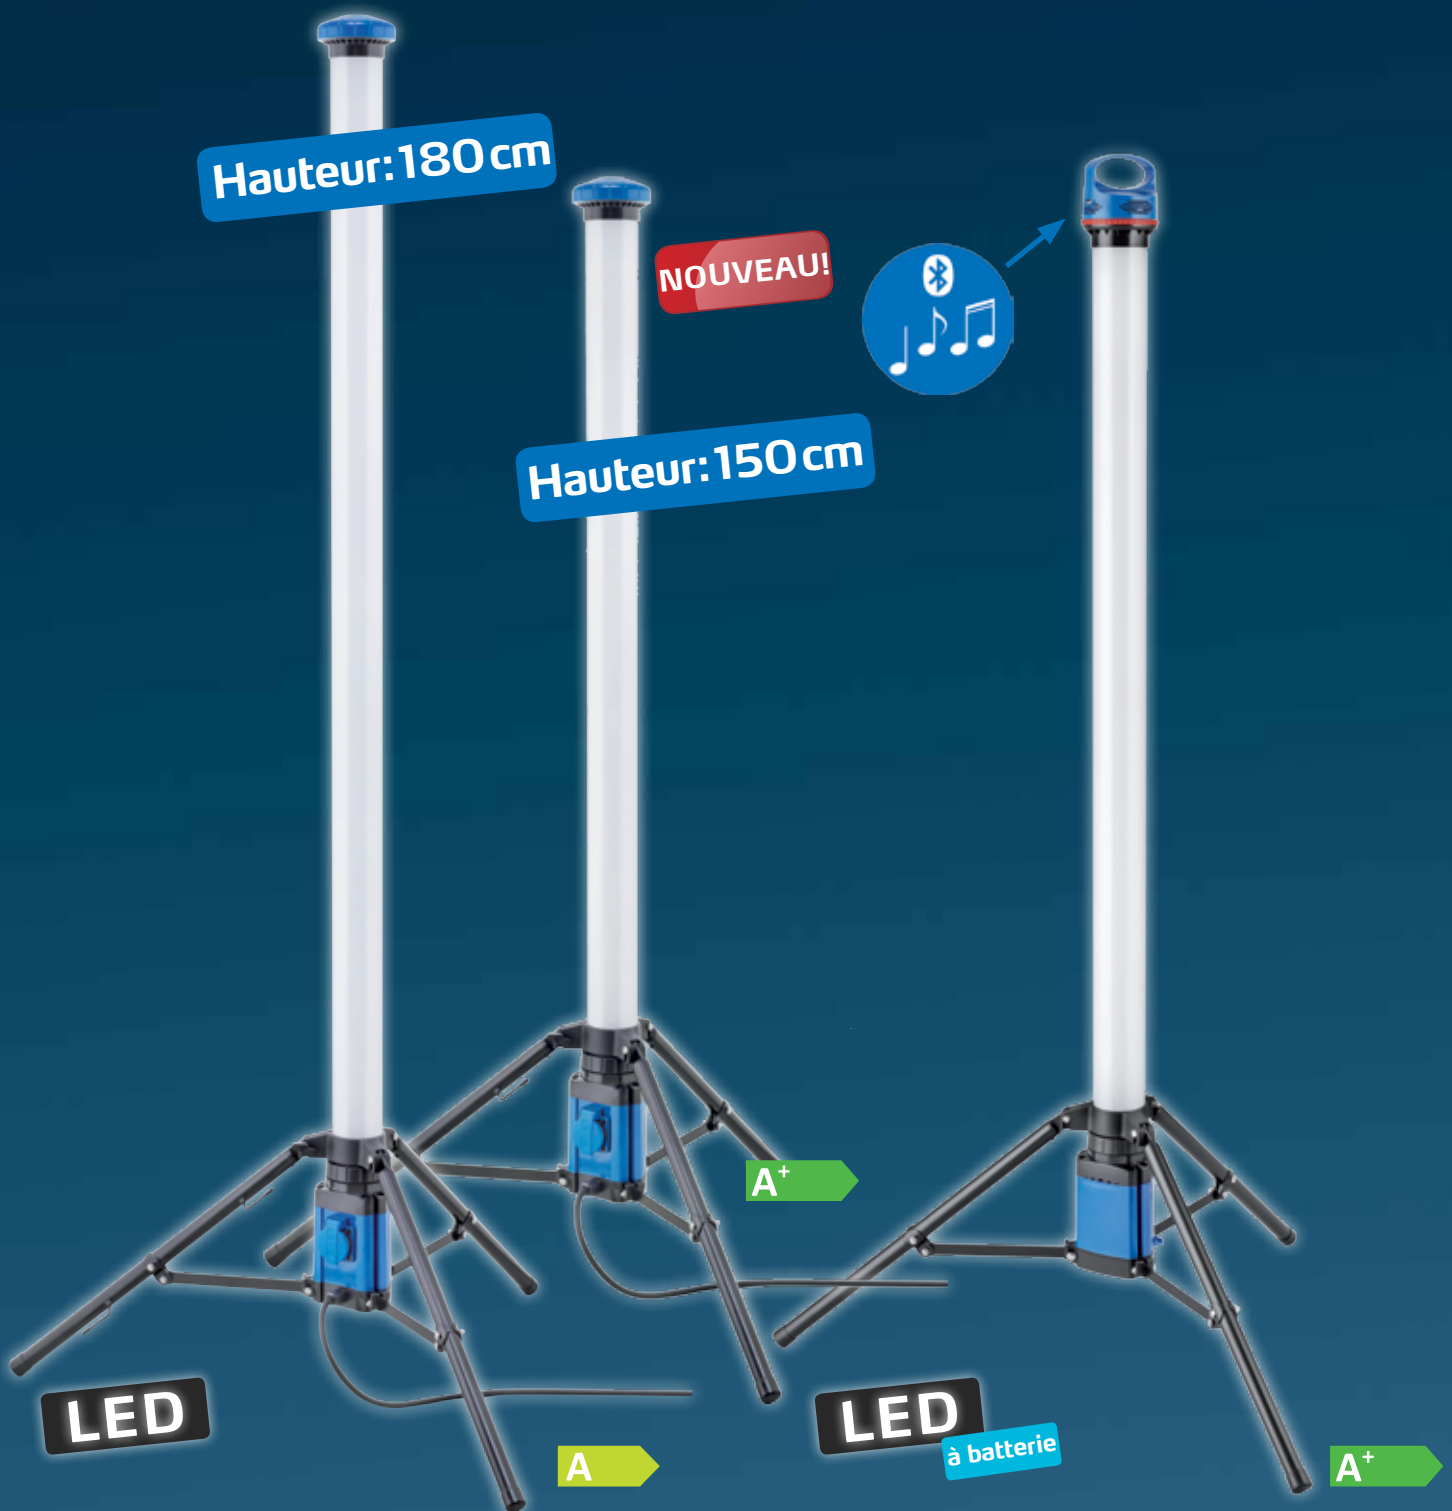

### Tour LED 72 W + 100 W

Éclairage à 360° à très haut rendement lumineux

Avec prise de courant supplémentaire à contact de protection. À l'abri de la poussière et des éclaboussures d'eau grâce à la protection IP54.

### LED Bell 30 W à batterie

Éclairage à 360°, flexible: s'accroche ou se pose

Également utilisable à l'extérieur grâce à la protection IP65. Hub USB avec fonction de charge à utiliser en déplacement.

Art.-Nr. 60 11 40

### Power LED 80 W LIGHT

Projecteur LED robuste à très haut rendement lumineux

Deux prises de courant supplémentaires à contact de protection pour utilisation comme rallonge. Poids réduit et poignée pratique. À l'abri de la poussière et des éclaboussures d'eau grâce à la protection IP54.

### Double projecteur LED de 80W avec trépied

Projecteur robuste à très grande puissance lumineuse, monté sur double trépied télescopique

Hauteur maximum: 3 m.  
des éclaboussures d'eau

À l'abri de la poussière et  
grâce à la protection IP54.