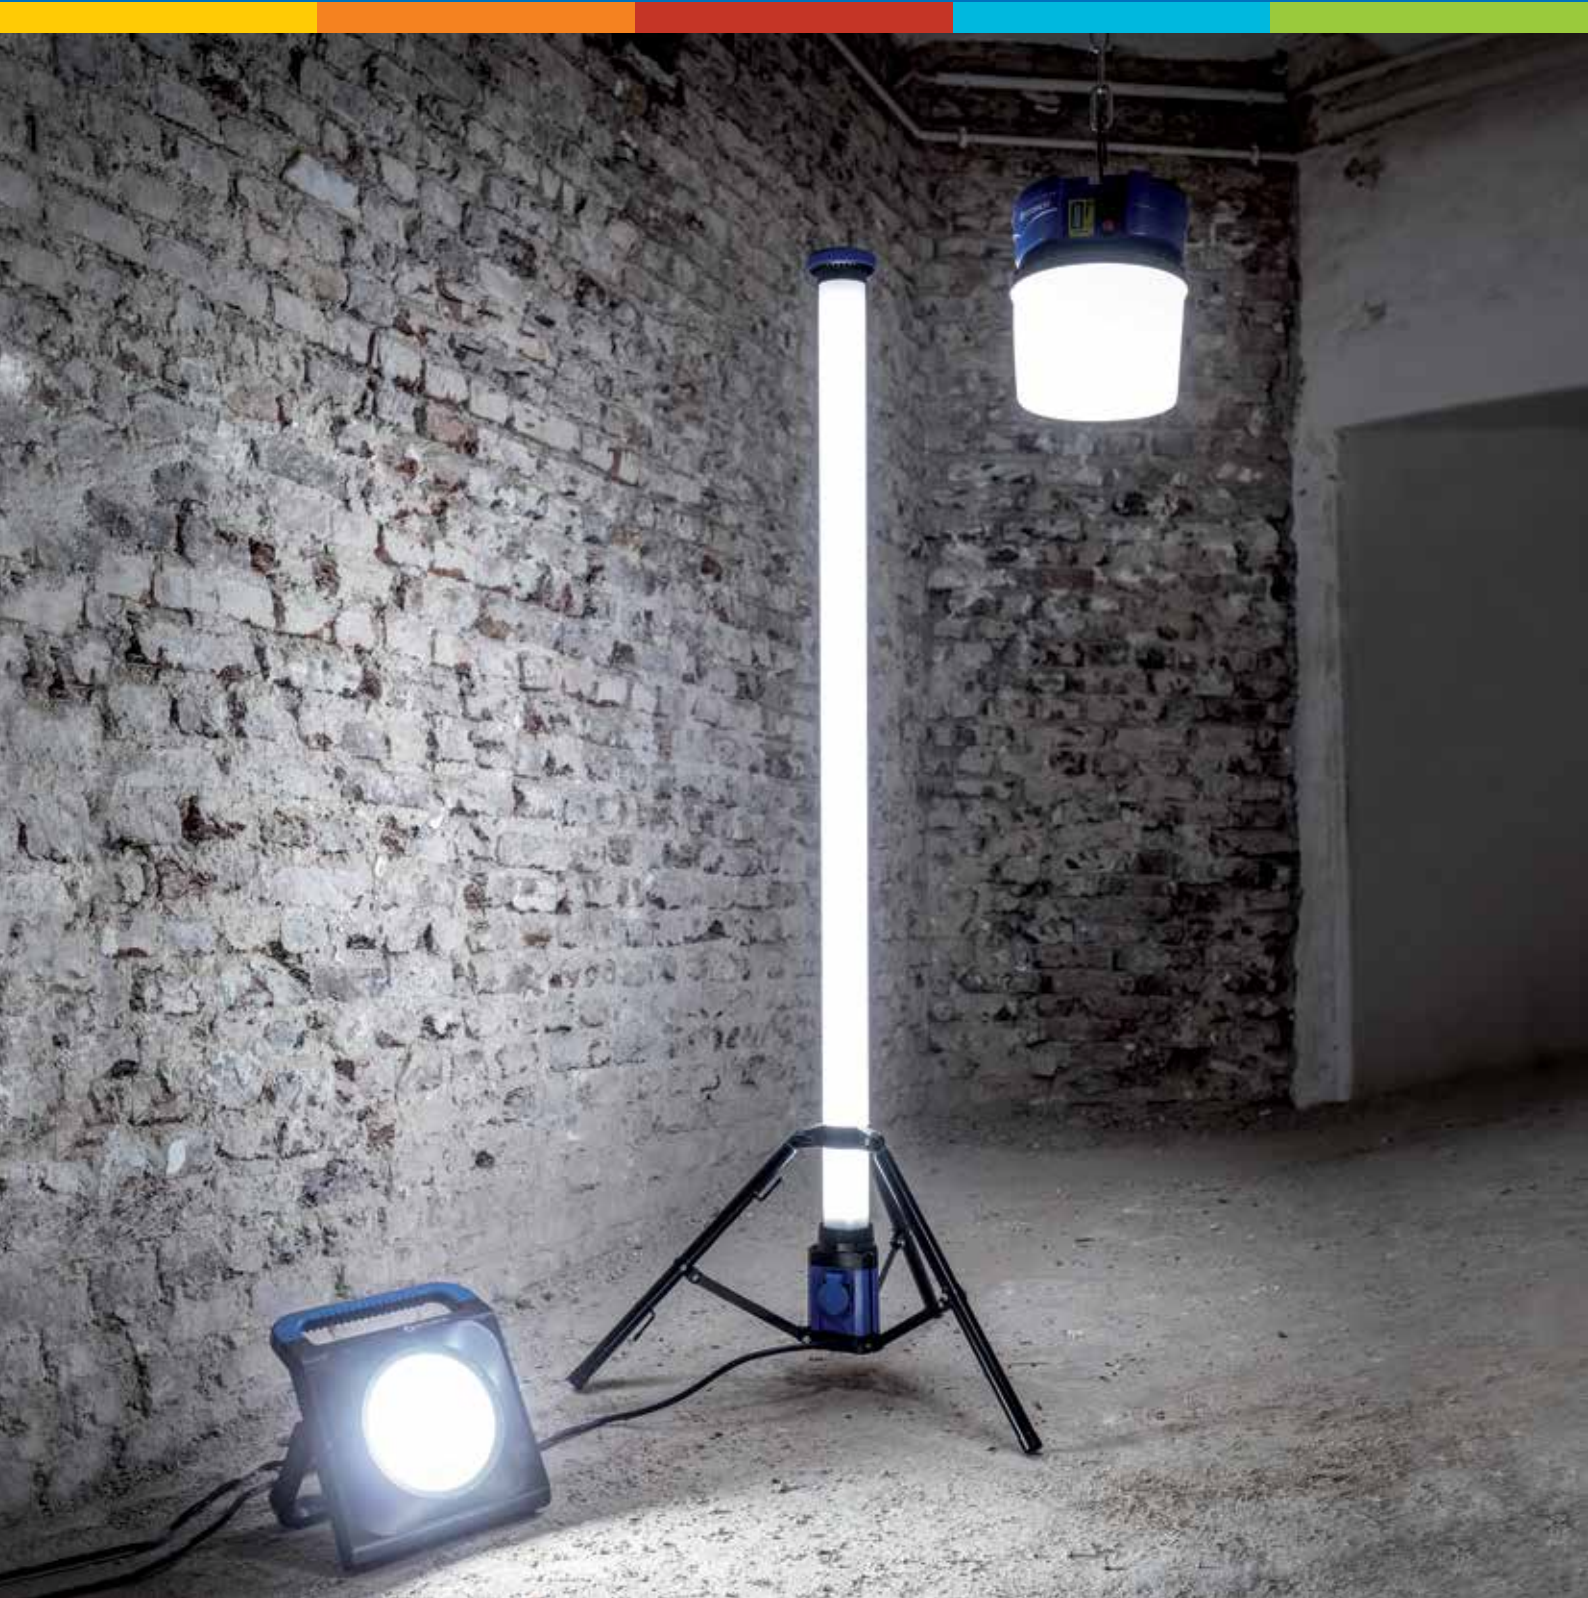

### Tour LED 72 W + 100 W

Éclairage à 360° à très haut rendement lumineux

Avec prise de courant supplémentaire à contact de protection. À l'abri de la poussière et des éclaboussures d'eau grâce à la protection IP54.