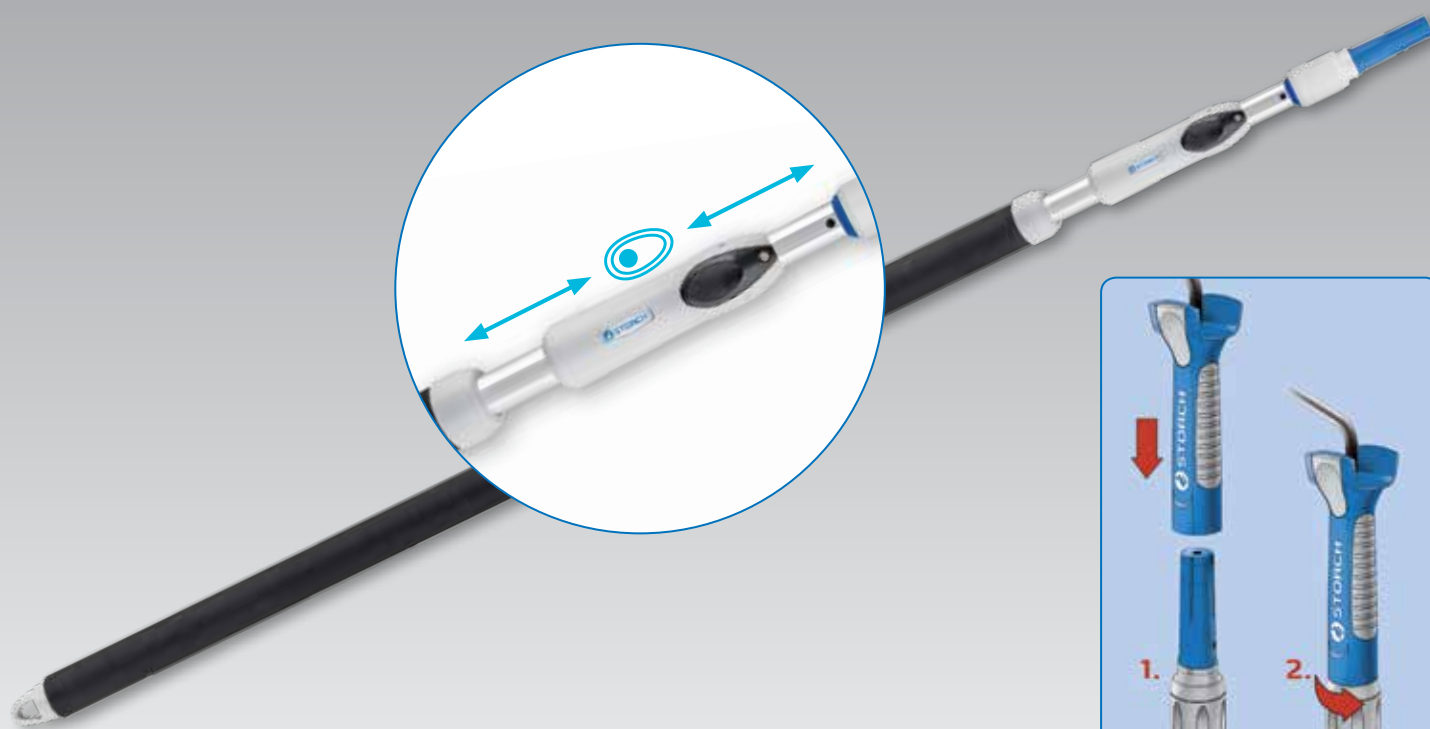

NOUVEAU!

TeleSTAR

Avec extraction bidirectionnelle pour un ajustement aisé et rapide de la longueur

Placer la monture sur la rallonge télescopique. Le système LOCK-IT se verrouille aisément en fermant la bague de verrouillage.

Extensible jusqu'à 280 cm

Caractéristiques

- Extraction bidirectionnelle pratique pour flexibiliser les possibilités d'utilisation, jusque dans les espaces exigus
- Le cône LOCK-IT permet de raccorder simplement et sûrement la monture
- Poignée douce ergonomique, magnifiquement dimensionnée pour travailler sans fatigue excessive

Enficher la monture sur la rallonge télescopique, verrouiller le système LOCK-IT en fermant simplement la bague de verrouillage.

Autres avantages

- L'extraction bidirectionnelle de la rallonge permet une extension de 130 à 280 cm, convient aussi aux espaces hauts et étroits
- Mécanisme d'enclenchement pour fixer aisément la rallonge à la longueur désirée
- Fabrication de haute qualité et poids léger
- Avec l'attache jointe, la rallonge convient également aux montures standards de STORCH

Rallonge télescopique TeleSTAR			Art. n°
Longueur	130 cm	>	280 cm
			19 48 28

L'extraction bidirectionnelle facilite énormément le travail dans les espaces exigus: pour faire passer la longueur de 130 à 280 cm, il faut déplacer l'élément de verrouillage deux fois de 80 cm. Grâce au bouton-poussoir de verrouillage, l'utilisateur peut arrêter instantanément le mouvement de la rallonge et verrouiller le dispositif en toute sécurité.