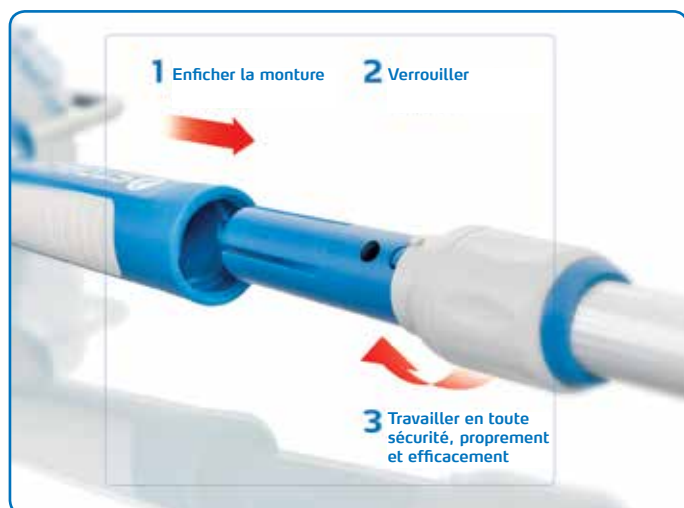

NOUVEAU!

TeleSTAR

Avec extraction bidirectionnelle pour un ajustement aisé et rapide de la longueur

Placer la monture sur la rallonge télescopique. Le système LOCK-IT se verrouille aisément en fermant la bague de verrouillage.

Extensible jusqu'à 280 cm

Caractéristiques

- Extraction bidirectionnelle pratique pour flexibiliser les possibilités d'utilisation, jusque dans les espaces exigus
- Le cône LOCK-IT permet de raccorder simplement et sûrement la monture
- Poignée douce ergonomique, magnifiquement dimensionnée pour travailler sans fatigue excessive

Enficher la monture sur la rallonge télescopique, verrouiller le système LOCK-IT en fermant simplement la bague de verrouillage.

Autres avantages

- L'extraction bidirectionnelle de la rallonge permet une extension de 130 à 280 cm, convient aussi aux espaces hauts et étroits
- Mécanisme d'enclenchement pour fixer aisément la rallonge à la longueur désirée
- Fabrication de haute qualité et poids léger
- Avec l'attache jointe, la rallonge convient également aux montures standards de STORCH

Rallonge télescopique TeleSTAR			Art. n°
Longueur	130 cm	>	280 cm
			19 48 28

L'extraction bidirectionnelle facilite énormément le travail dans les espaces exigus: pour faire passer la longueur de 130 à 280 cm, il faut déplacer l'élément de verrouillage deux fois de 80 cm. Grâce au bouton-poussoir de verrouillage, l'utilisateur peut arrêter instantanément le mouvement de la rallonge et verrouiller le dispositif en toute sécurité.