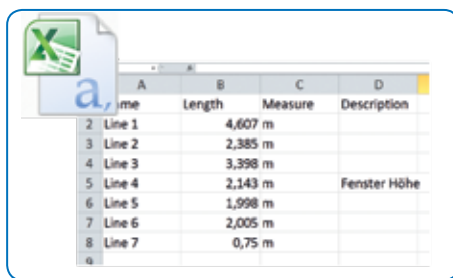

Modèle	ProDist smart	ProDist compact plus
Réf. art.	26 68 70	26 68 45
Domaine d'utilisation	Intérieur / Extérieur	
Contenu de livraison	Notice d'emploi, poche, piles	
	./.	Dragonne
Zone de mesure	0,05 - 70 m	0,05 - 40 m
Précision des mesures	+/- 1,5 mm	+/- 2,0 mm
Plus petite unité affichable	1,0 mm	
Unités de mesure affichables	m, in, ft.	
Classe de laser / Type de laser	Klasse 2 / 635 nm (P < 1 mW)	
Précision d'angle	± 0,5 °	./.
Mesures par jeu de piles	bis zu 8.000	bis zu 4.000
Emplacements de mémoire dans l'appareil	20	10
Classe de protection	IP 54	
Dimensions	135 x 53 x 30 mm	123 x 44 x 23 mm
Poids avec piles	209 g	132 g

- Représentation des valeurs de mesure à l'intérieur de la photo de l'objet

- Fonction exportation pour le traitement ultérieur des valeurs de mesure dans tous les formats courants de tableaux

- Commande à distance par appli et utilisation d'un trépied pour mesures sans vibrations