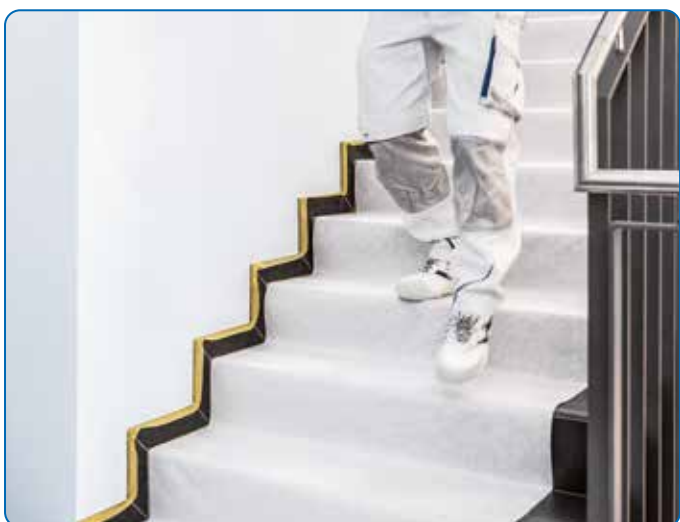

Feutre de protection très adhésif

Feutre de protection multifonctionnel, autocollant

Sécurité maximale et protection optimale

Caractéristiques

- Face supérieure très absorbante
- Fond du feutre autocollant
- Extra résistant à la déchirure
- Haute résistance à l'abrasion
- 100% étanche aux liquides

Sécurité maximale au travail par le fond du feutre autocollant.

Pose aisée et sans plis.

Sécurité anti-glissement encore plus élevée sur les escaliers.

Dénomination	Largeur / longueur	N° d'art.
Feutre de protection très adhésif	1 m x 25 m	49 60 73
	0,5 m x 25 m	49 60 75